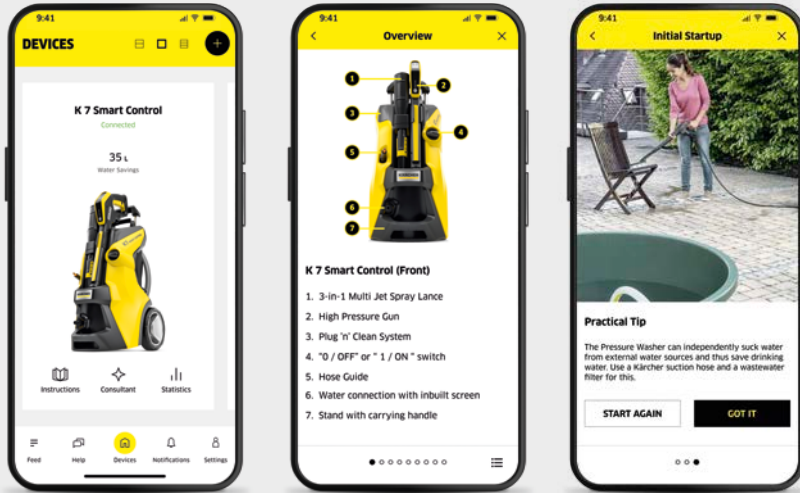

#BringBackTheWOW.

1