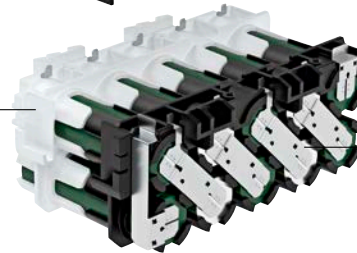

Effizientes Temperaturmanagement

Durch effiziente Wärmepufferung und intelligentes Batteriemangement wird bei leistungsintensiven Anwendungen höchste Performance sichergestellt.

**Leistungsstarke
Lithium-Ionen-Zellen**

Garantieren eine konstante Leistung, mit geringer Selbstentladung und ohne Memory-Effekt.

**NUR BEI
KÄRCHER**

Spritzwassergeschützt

Der Akku mit IPX5-Zertifikat ist spritzwassergeschützt und damit perfekt für alle Outdoor-Anwendungen.