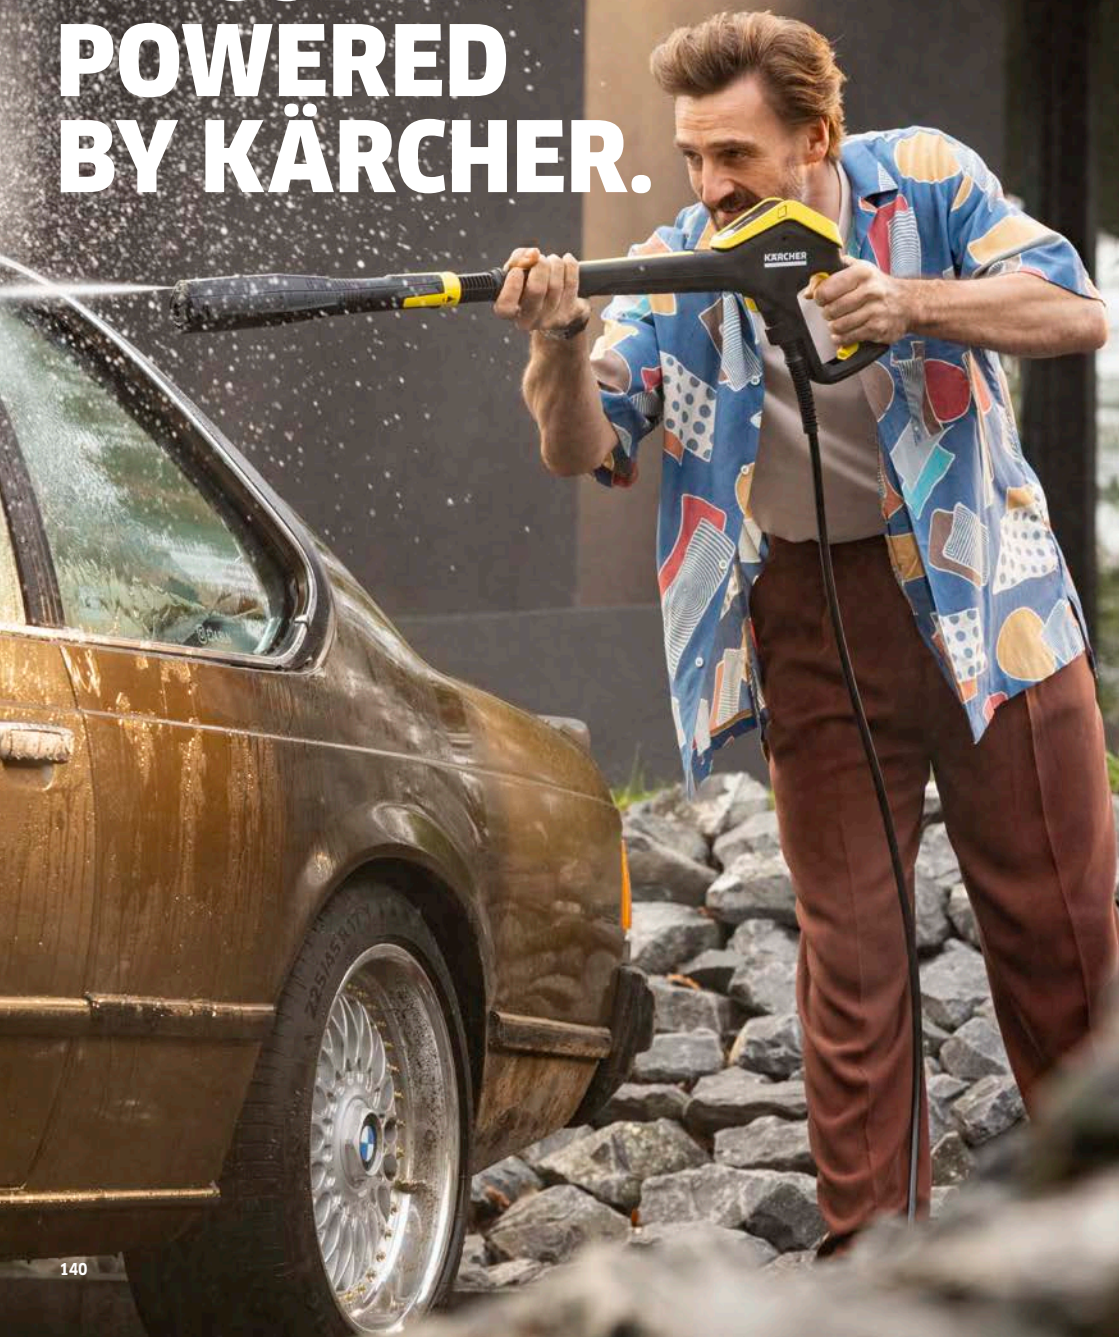

HOCHDRUCKREINIGER

WASSER – POWERED BY KÄRCHER.