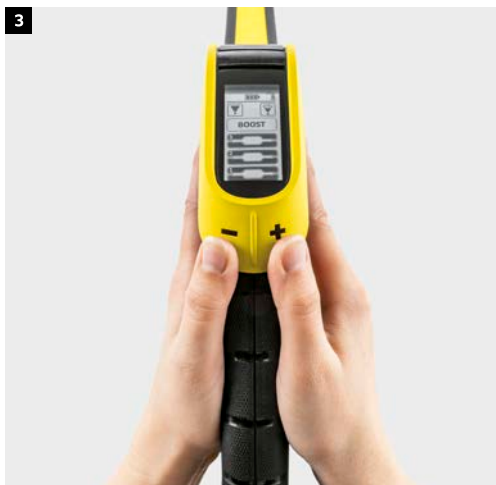

1 Konzentriertes Wissen
Home & Garden App mit Tipps, Tricks und Service für sicheres und effektives Reinigen.

2 Maximale Kontrolle
Mit der Smart Control-Pistole mit LCD-Display und 3-in-1-Multi Jet-Strahlrohr.

3 Extra Power
Anzeige im Pistolendisplay, wenn der besonders starke Boost-Modus ausgelöst werden kann.