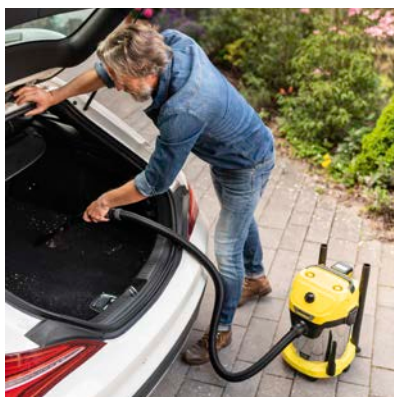

#BringBackTheWOW.

► Ein Akku, viele Geräte:
Gut für dich und die Umwelt. ◀

Maximale Kraft.

Wer keine Lust auf Kabelsalat im Haus oder durchtrennte Kabel im Garten hat, tritt ein in die Kärcher Akkuplattform „Battery Power“. Die akkubetriebenen Garten- und Reinigungsgeräte leisten kabellos Außergewöhnliches. Mit maximaler Bewegungsfreiheit und sekundenschneller Einsatzbereitschaft sind sie zuverlässige Helfer in gewohnter Kärcher Qualität.