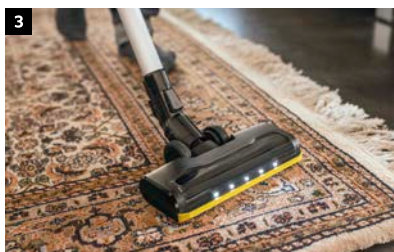

1

2

3

5

4

1

Flexibles Gelenk

Leichtes Manövrieren und Unterfahren von Möbeln.

2

1-Klick-Staubbehälterentleerung

Einfaches, hygienisches Leeren ohne Schmutzkontakt.

3

Aktive Bodendüse

Zuverlässige Schmutzaufnahme auf Teppich- und Hartböden.

4

Einfach und verlässlich

Lufteinlassfilter zum Herausfiltern von feinen Schmutzpartikeln während des Saugens.

5

Saubere Abluft

Dank des intelligent integrierten HEPA 12-Abluftfilters* hinterlässt der VC 6 Cordless ourFamily von Kärcher nach dem Saugen saubere Luft.