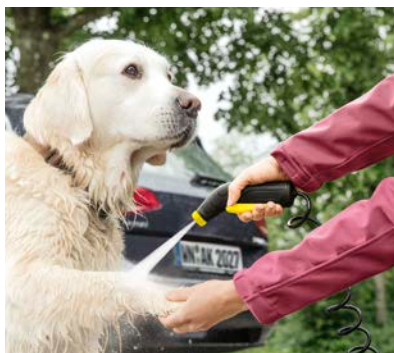

#BringBackTheWOW.