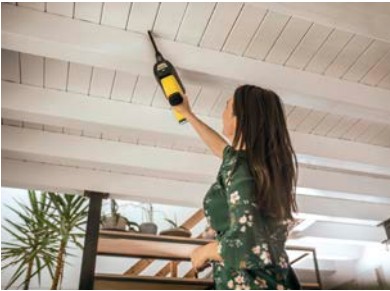

#BringBackTheWOW.

› Akkupower für alle: Die kabellosen Sauger aus der VC-Reihe sorgen in großen und in kleinen Haushalten für makellose Sauberkeit. ◀

Superkräfte.

Ein Krümel kommt selten allein. Am liebsten liegen sie – zusammen mit Flusen, Haaren und anderen Kleinstteilchen – auf dem Boden oder dem Sofa herum. Wie gut, dass die starken Kärcher Sauger der Schmutzschar Beine machen und tun, was sie am besten können: super saugen.

Für alle.

Ja, wir haben sie alle: Staubsauger für Allergiker. Für Familien. Für Single-Haushalte. Für große und kleine Wohnungen. Mit und ohne Beutel. Eben für jeden Anspruch und jeden Bedarf den passenden Sauger, der den Teppich-, den Fliesen- oder auch den Parkettboden von Staub & Co. befreit.