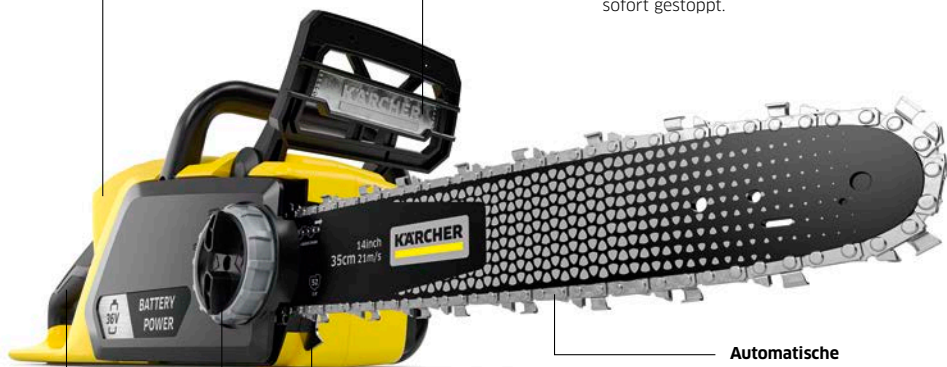

Best Of 2022
**Heimwerker
Praxis**
1/22

CNS 36-35 Battery

Führungsschiene: 35 cm

Kettengeschwindigkeit: 21 m/s

Öltank: 190 ml

Max. Leistung je Akkuladung**: 100 Schnitte

Bestell-Nr.: 1.444-050.0

Preis in €*: 269,99

36 V Kärcher Battery Power

Die Kettensäge kann mit allen 36 V Battery Power-Akkus von Kärcher betrieben werden.

Rückschlagschutz

Die Kette wird im Falle eines Rückschlageffekts sofort gestoppt.

Automatische Kettenschmierung

Für einen wartungsarmen Einsatz der Akku-Kettensäge. Zusätzlich kann der Ölstand durch ein transparentes Sichtfenster kontrolliert werden.

Werkzeuglose Kettenspannung

Mühelose Spannung der Kette per Drehknopf.

Krallenanschlag

Sichere Führung und präzise Schnitte durch Fixieren der Kettensäge am Schnittgut.

Sicherheitsentriegelung

Verhindert ein unbeabsichtigtes Starten der Akku-Kettensäge.

* Unverbindliche Preisempfehlung inkl. 19% MwSt.

** Maximale Leistung mit 36 V / 2,5 Ah Kärcher Battery Power-Wechselakku.

36 V Kärcher Battery Power-Wechselakku und -Ladegerät nicht im Lieferumfang enthalten.