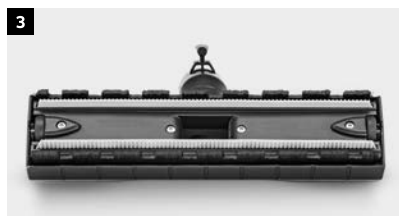

1 **Patentierte Filterentnahmetechnik**
Schneller, bequemer Filterausbau.

2 **Abnehmbarer Handgriff**
Saugen auf engstem Raum.

3 **Umschaltbare Bodendüse**
Schnelle, rückstandsfreie Schmutzentfernung.

4 **Praktische Schlauchaufbewahrung**
Besonders platzsparend und kompakt.

5 **Einteiliger Patronenfilter**
Einfachste Montage durch Drehen, für Nass- und Trockensaugen ohne Filterwechsel.