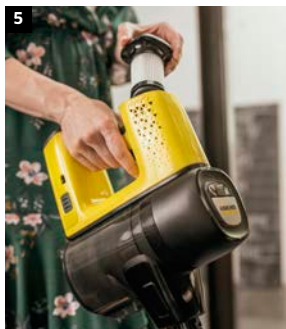

1

2

3

5

4

1

Flexibles Gelenk

Leichtes Manövrieren und Unterfahren von Möbeln.

2

1-Klick-Staubbehälterentleerung

Einfaches, hygienisches Leeren ohne Schmutzkontakt.

3

Aktive Bodendüse

Zuverlässige Schmutzaufnahme auf Teppich- und Hartböden.

4

Einfach und verlässlich

Lufteinlassfilter zum Herausfiltern von feinen Schmutzpartikeln während des Saugens.

5

Saubere Abluft

Dank des intelligent integrierten HEPA 12-Abluftfilters* hinterlässt der VC 6 Cordless ourFamily von Kärcher nach dem Saugen saubere Luft.