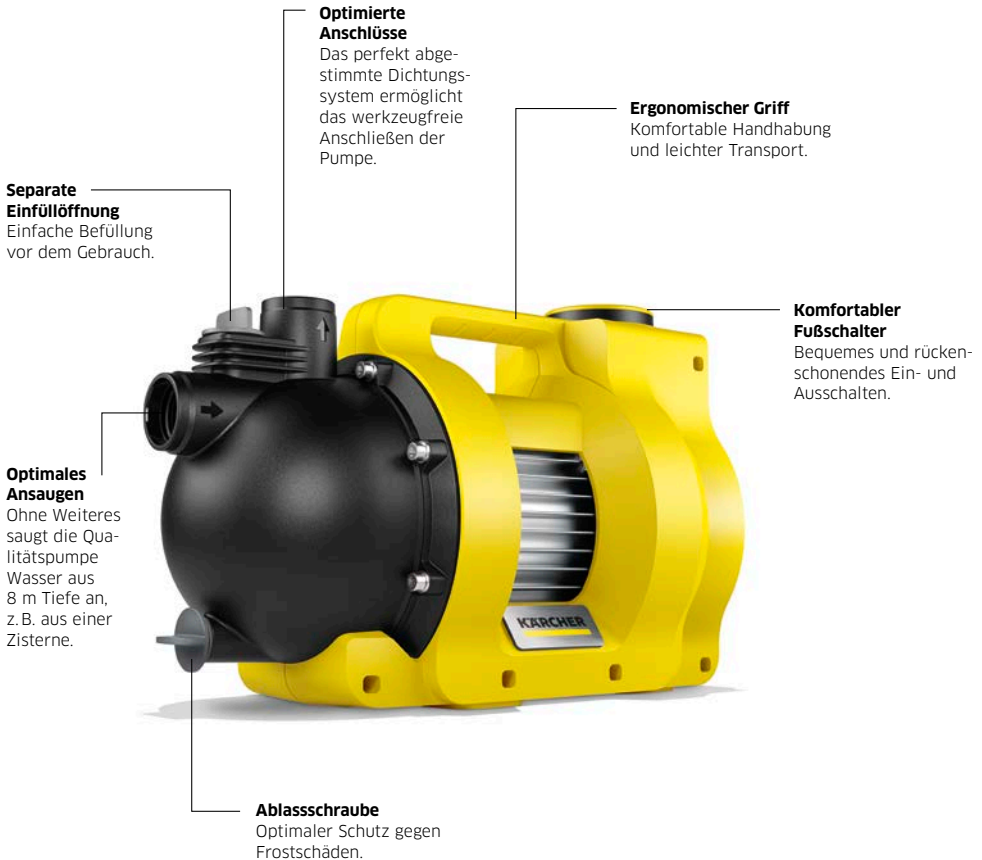

NEU

BP 7.000 Garden

Förderhöhe/Druck: max. 50 m/5,0 bar

Fördermenge: max. 7.000 l/h

Motorleistung: max. 1.100 W

Ansaughöhe: max. 8 m

Bestell-Nr.: 1.645-730.0

Preis in €*: 239,99

Voraussichtlich verfügbar ab März 2023.

* Unverbindliche Preisempfehlung inkl. 19% MwSt.