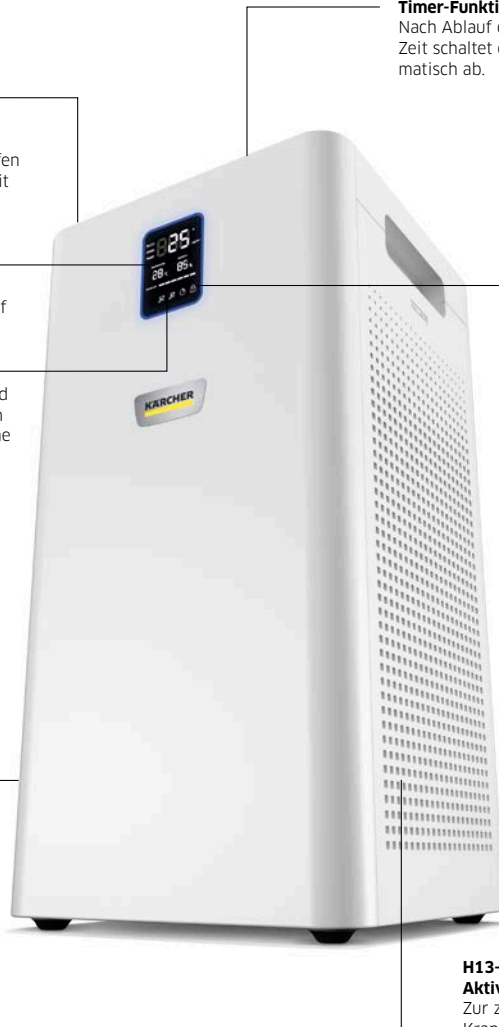

AF 50

Empfohlene Raumgröße**: ca. 50 m²

Maximaler Luftdurchsatz: 520 m³/h

Geräuschpegel: 29 – 53 dB(A)

Bestell-Nr.: 1.024-822.0

Preis in €*: 499,99

Touch Control mit Lock-Funktion

Berührungssteuerung der verschiedenen Leistungsstufen und des Automatikmodus mit Kindersicherung und Schutz vor Manipulation.

Farbdisplay

Alle Informationen zu Luftqualität und Gerätestatus auf einen Blick.

Anzeige der Luftqualität

Präzise Anzeige in µg/m³ und farbiger Ampel für schnellen Überblick. Ergänzt durch eine relative Luftfeuchtigkeits- und Temperaturanzeige.

Flüsterleiser Betrieb

Besonders lauffuhige Motoren und Ventilatoren sowie eine optimale Luftführung für extra leisen Betrieb.

Beidseitiger Lufteinlass

Für besonders hohen Luftdurchsatz und schnellere Luftreinigung.

Timer-Funktion

Nach Ablauf der eingestellten Zeit schaltet das Gerät automatisch ab.

Filterstatus

Zeigt an, wenn der Filter gewechselt werden sollte.

Bis zu 1 Jahr ohne Filterwechsel

Je nach Luftbelastung und Nutzung kann der Filter bis zu 12 Monate lang verwendet und dann ganz einfach getauscht werden.

H13- und antibakterieller Aktivkohlefilter

Zur zuverlässigen Entfernung von Krankheitserregern, Aerosolen, Feinstäuben und Allergenen, sowie von unangenehmen Gerüchen und chemischen Ausdünstungen.

* Unverbindliche Preisempfehlung inkl. 19% MwSt.

** Bei 3 Meter Raumhöhe und 3-fachem Luftaustausch pro Stunde.