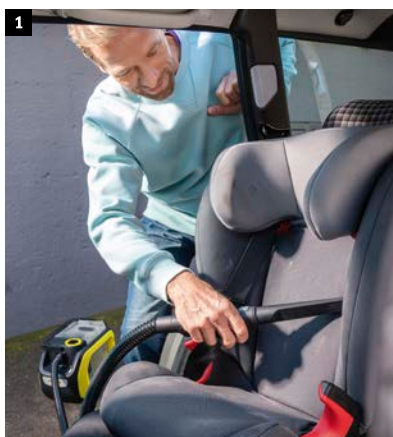

1 Fasertiefe Reinigung

Leistungsstarke und rückstandslose Reinigung aller textilen Oberflächen.

2 Maximale Bewegungsfreiheit

Volle Power ohne Netzkabel dank 18 V Kärcher Battery Power-Wechselakku.

3 Hygienische Durchspülfunktion

Einfache, schnelle und hygienische Gerätereinigung nach jeder Anwendung.