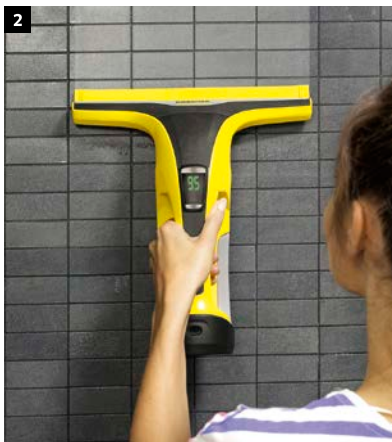

1

Unterbrechungsfreies Arbeiten

Leistungsstarke Lithium-Ionen-Technologie für lange Akkulaufzeiten.

2

Perfektes Arbeitszeitmanagement

Minutengenaue Anzeige der Restlaufzeit des Akkus auf dem Display.

3

Liquid-Silicon-Lippentechnologie

Lang, weich, hochflexibel zur optimalen Reinigung an den Rändern und bis zum Boden.