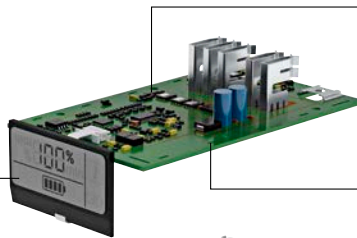

**NUR BEI
KÄRCHER**

**NUR BEI
KÄRCHER**

**LCD-Display mit
Real Time Technology**

Das integrierte LCD-Display zeigt entweder den Ladezustand, die Restlaufzeit oder die Restladezeit an.

**Automatischer
Lagermodus**