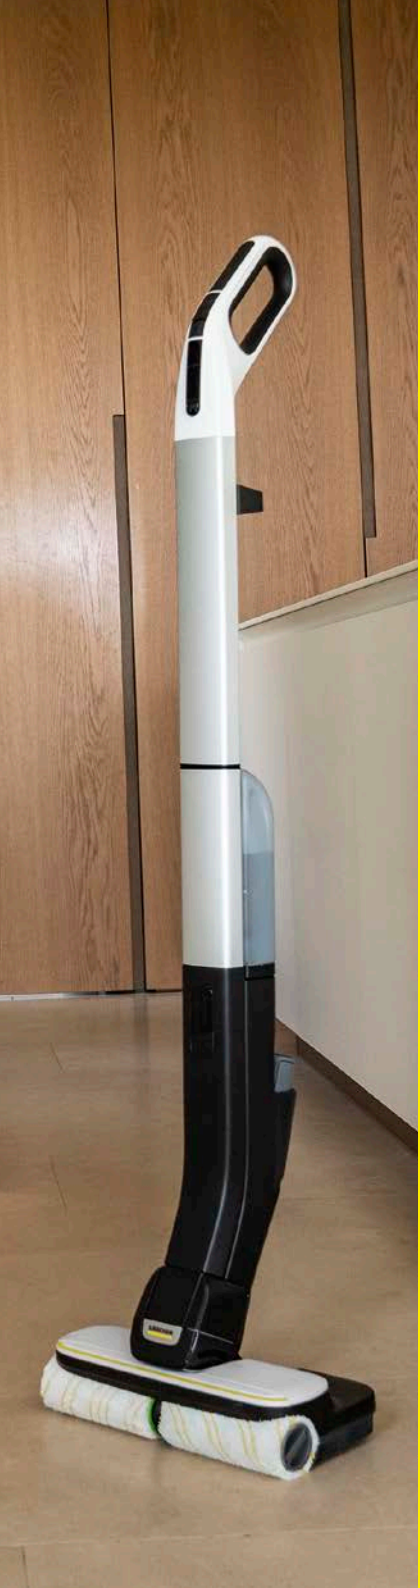

DEIN ZUHAUSE, DEINE REGELN.

Bei der Reinigung der eigenen vier Wände hat jeder seine eigenen Ansprüche. Aber egal, ob du einfach schnell ein ordentliches Ergebnis willst oder erst zufrieden bist, wenn man selbst unterm Schrank vom Boden essen könnte: Bei uns bekommst du die Tools und das Know-how, um schneller und mit weniger Mühe zu deinem ganz persönlichen WOW-Erlebnis zu kommen.

INHALT

24 Staubsauger

- 34 Geräteübersicht
- 36 Zubehör und Reinigungsmittel

38 Spezialsauger

- 48 Geräteübersicht
- 50 Zubehör und Reinigungsmittel

52 Hartbodenreiniger

- 62 Geräteübersicht
- 64 Zubehör und Reinigungsmittel

68 Elektrischer Wischmopp

- 72 Zubehör und Reinigungsmittel

74 Akku-Besen

78 Akku-Fensterreiniger

- 89 Geräteübersicht
- 90 Zubehör und Reinigungsmittel

92 Dampfreiniger und Dampfsauger

- 106 Geräteübersicht
- 108 Zubehör und Reinigungsmittel

112 Luftreiniger

- 119 Geräteübersicht
- 119 Zubehör