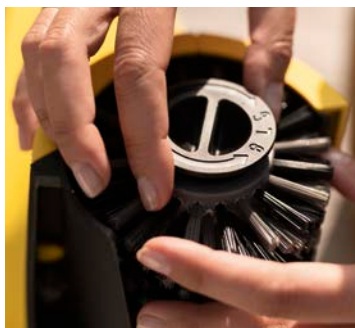

Kärchern? Ja, bitte!

Alle Frühjahre wieder: Die Terrasse braucht unbedingt eine Generalreinigung. Sonne, Regen, Schnee und Eis haben ihre Spuren hinterlassen, Grünbelag, Moos und sonstiger Schmutz verunstalten Oberflächen und Beläge. Wie gut, dass Besen, Schrubber und Putzeimer bleiben können, wo sie sind: im Schrank. Denn ab jetzt geht es nicht nur viel schneller, sondern auch viel gründlicher und viel einfacher zu: mit den Terrassenreinigern aus dem Hause Kärcher.

Holz, WPC und Fliesen.

Mit den rotierenden Bürstenwalzen und der integrierten Wasserausbringung entfernen die Kärcher Terrassenreiniger in nur einem Arbeitsschritt auch die hartnäckigsten Verschmutzungen von Holz, WPC und glatten Steinfliesen mit geschlossener Oberflächenstruktur, inklusive Nachspülen. Gründlich, gleichmäßig und mühelos dank werkzeuglos wechselbarer Bürsten für verschiedene Böden. Kinderleicht auch die Bedienung: Einfach Wasserschlauch anschließen, Stecker oder Akku rein und los geht's.