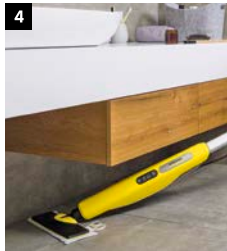

1 Vielseitiges Zubehör
Für jede Anwendung das passende Zubehör – für porentiefe Sauberkeit im ganzen Haus.

2 Hygienische Sauberkeit ohne Chemie
Kärcher Dampfreiniger beseitigen bis zu 99,999% der behüllten Viren wie Coronaviren* und bis zu 99,99% der Bakterien** auf glatten Hartflächen – ganz ohne den Einsatz chemischer Reinigungsmittel. Es wird nur Leitungswasser benötigt.

3 Komfortables Klettsystem
Einfaches Anbringen des Bodentuchs an der Bodendüse EasyFix, garantiert ohne Verrutschen. Das Entfernen erfolgt ohne Schmutzkontakt.

4 Ideale Unterfahrbarkeit
Dank der flachen Bauform und des flexiblen Düsengelenks kommt die Bodendüse EasyFix problemlos unter Möbelstücke.

5 Effiziente Lamellentechnologie
Dank der Lamellen an der Unterseite der Bodendüse EasyFix bleibt der Dampf lange am Boden und sorgt für optimale Reinigungsergebnisse.

6 Auch für textile Bodenbeläge
Dank des leicht zu montierenden Teppichgleiters.

*Bei der punktuellen Reinigung mit dem Kärcher Dampfreiniger, das heißt einer Bedampfungsdauer von 30 Sekunden auf maximaler Dampfstufe bei direktem Kontakt mit der zu reinigenden Oberfläche, können 99,999% der behüllten Viren, wie Corona- oder Influenzaviren (mit Ausnahme des Hepatitis-B-Virus), auf haushaltsüblichen, glatten Hartflächen entfernt werden (Testkeim: modifiziertes Vacciniavirus Ankara).

**Bei der Reinigung mit einer Reinigungsgeschwindigkeit von 30 cm/s auf maximaler Dampfstufe und bei direktem Kontakt mit der zu reinigenden Oberfläche werden 99,99% aller haushaltsüblichen Bakterien auf haushaltsüblichen, glatten Hartflächen abgetötet (Testkeim: Enterococcus hirae).