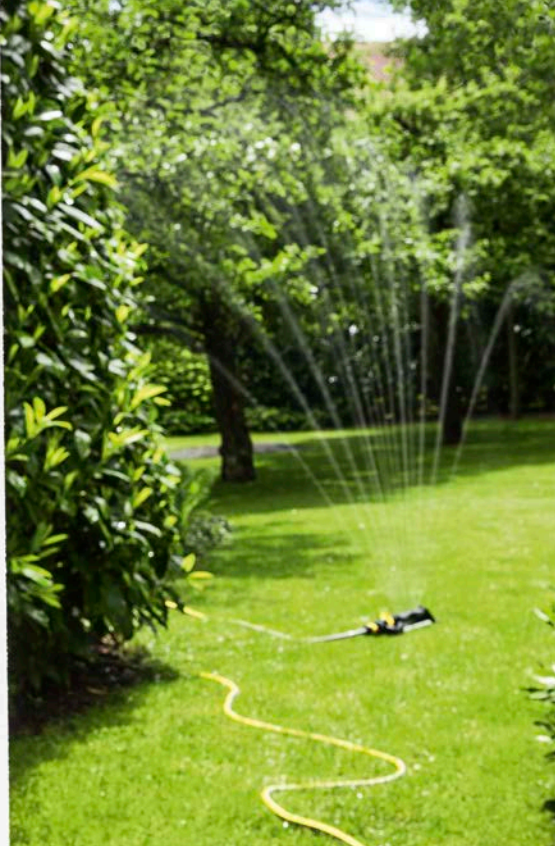

Bewässern mit System

Wahlweise individuell, mit hochwertigen Zubehören vom Gießstab bis zum Rechteckregner oder ganz automatisch mit einem Bewässerungsautomat, der deine grüne Oase auch dann gießt, wenn du nicht da bist oder dich lieber um andere Dinge kümmern möchtest.