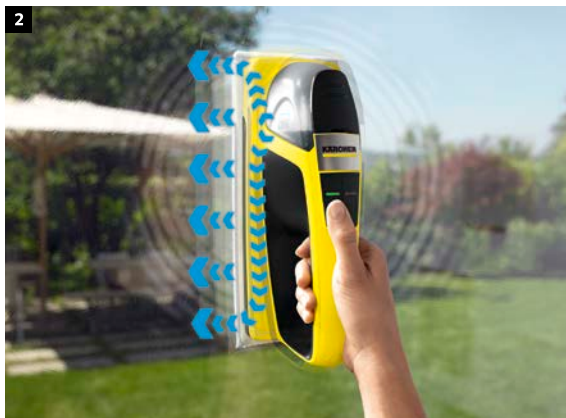

VORTEILE, DIE DEN UNTERSCHIED MACHEN.

- Vibrationsfunktion löst den Schmutz zuverlässig, gründlich und mühelos.
- Automatische Befeuchtung der Fläche während der Reinigung.
- Vier Reinigungstücher für eine Vielzahl von Reinigungsaufgaben.