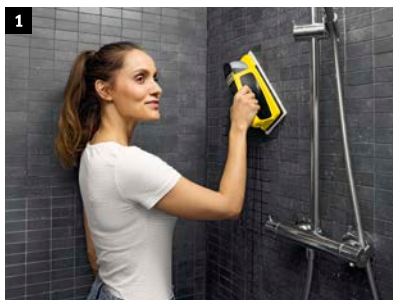

1 **Viele Anwendungsmöglichkeiten**
Vielseitig für glatte Flächen im Haushalt einsetzbar.

2 **Mühevolle Vorreinigung**
Der integrierte Vibrationsmechanismus bietet im Zusammenspiel mit der automatischen Befeuchtung des Wischtuchs beste Schmutzlöseigenschaften.