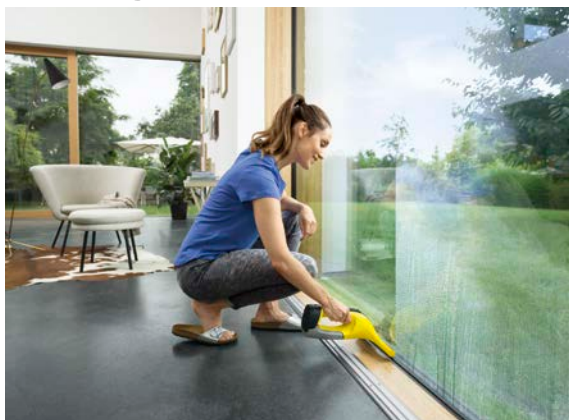

► Geniales Teil! So macht Fensterputzen richtig Spaß. Und auch meine Duschwände werden damit schön sauber. Unkompliziert und super schnell - so mag ich das! ◀