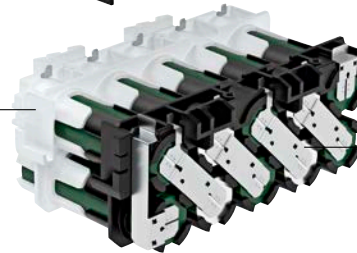

Effizientes Temperaturmanagement

Durch effiziente Wärmepufferung und intelligentes Batteriemangement wird bei leistungsintensiven Anwendungen höchste Performance sichergestellt.

**Leistungsstarke
Lithium-Ionen-Zellen**

Garantieren eine konstante Leistung, mit geringer Selbstentladung und ohne Memory-Effekt.

**NUR BEI
KÄRCHER**

Strahlwassergeschützt

Der Akku ist strahlwassergeschützt nach IPX5 und damit perfekt für die Outdoor-Anwendung geeignet.