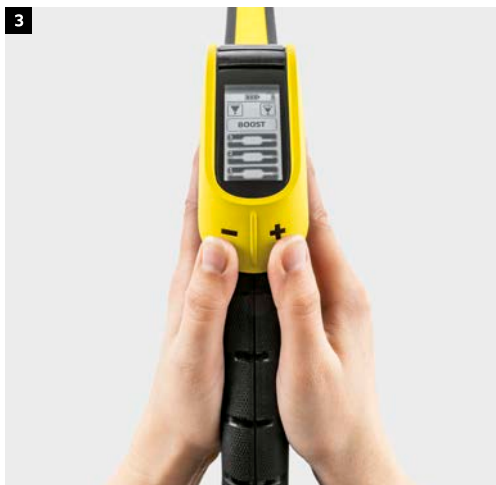

1 **Konzentriertes Wissen**
Home & Garden App mit Tipps, Tricks und Service für sicheres und effektives Reinigen.

2 **Maximale Kontrolle**
Mit der Smart Control-Pistole mit LCD-Display und 3-in-1 Multi Jet.

3 **Extra Power**
Anzeige im Pistolendisplay, wenn der besonders starke Boost Mode ausgelöst werden kann.