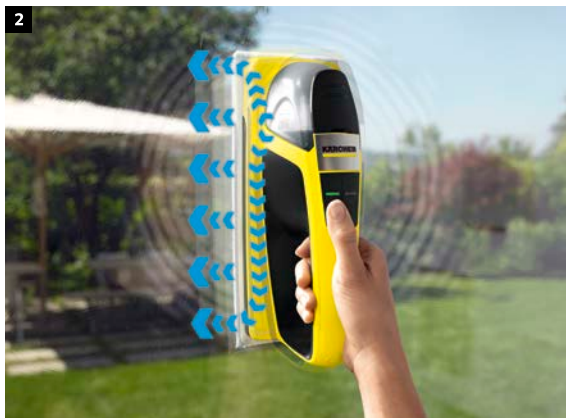

VORTEILE, DIE DEN UNTERSCHIED MACHEN.

- Vibrationsfunktion löst den Schmutz zuverlässig, gründlich und mühelos.
- Automatische Befeuchtung der Fläche während der Reinigung.
- Vier Reinigungstücher für eine Vielzahl von Reinigungsaufgaben.