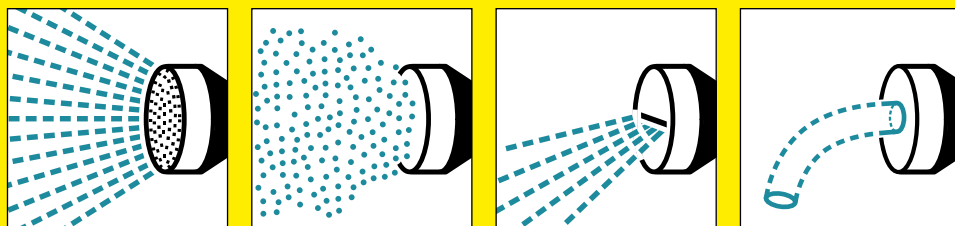

SPRÜHSPASS NACH MASS.

Alles eine Frage der richtigen Einstellung: Brause, Sprühnebel, horizontaler Flachstrahl oder Perlstrahl – die Multifunktions-Spritzpistole Premium macht ihrem Namen alle Ehre und liefert mit den 4 einrastbaren Sprühbildern Wasser in optimaler Form. Absolut bedarfs- und pflanzengerecht. Absolut tropfsicher dank innovativer Membrantechnologie. Absolut handlich dank individueller GriffEinstellung. Premium sind übrigens auch die robusten Metallelemente – Qualität, die man sieht und spürt.

VORTEILE, DIE DEN UNTERSCHIED MACHEN.

- Sprühbildwechsel und Ausschalten ohne lästiges Nachtropfen. Im Inneren der Spritze sind 2 separate Membranen verbaut.
- Der drehbare Griff ermöglicht eine komfortable und anwenderfreundliche Handhabung.
- 4 unterschiedliche Sprühbilder: für jeden Bewässerungsbedarf die passende Lösung.