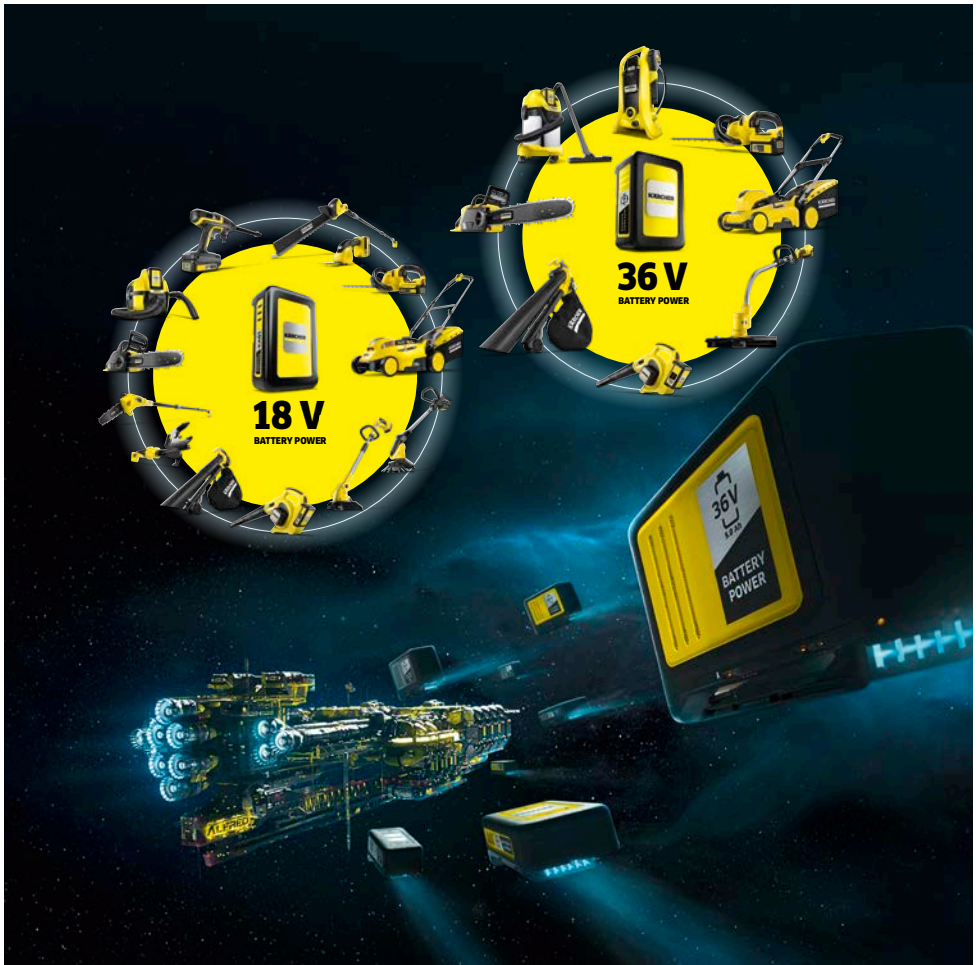

KÄRCHER AKKU-UNIVERSUM.