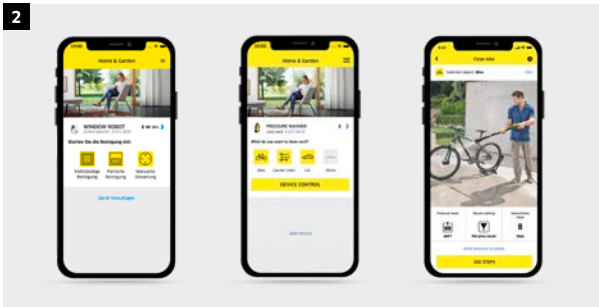

#BringBackTheWOW.

1 **Kärcher Smart Line**
Viele Geräte in einer App vereint.

2 **Zentrale Schnittstelle: die Home & Garden App**
Bequem und schnell lassen sich die Produkte per Bluetooth mit dem Smartphone verbinden.