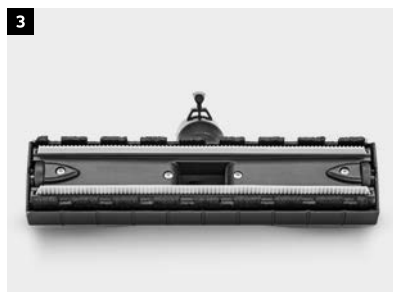

1 **Patentierter Filterentnahmetechnik**
Schneller, bequemer Filterausbau.

2 **Abnehmbarer Handgriff**
Saugen auf engstem Raum.

3 **Umschaltbare Bodendüse**
Schnelle, rückstandsfreie Schmutzentfernung.