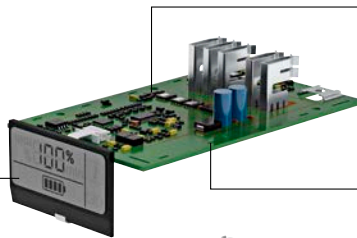

**NUR BEI
KÄRCHER**

**NUR BEI
KÄRCHER**

**LCD-Display mit
Real Time Technology**

Das integrierte LCD-Display zeigt entweder den Ladezustand, die Restlaufzeit oder die Restladezeit an.

**Automatischer
Lagermodus**