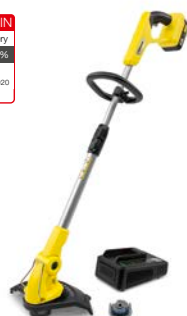

LTR 18-30 Battery Set¹⁾

- Ergonomische Neigungswinkelverstellung
- Teleskopstiel für eine aufrechte Arbeitshaltung
- Drehbarer Trimmerkopf für saubere Rasenkanten

Schnittkreisdurchmesser: 30 cm

Drehzahl: 7.800 U/min

Fadendurchmesser: 1,6 mm

Max. Leistung je Akkuladung: 350 m

Inkl. Akku 18 V / 2,5 Ah und Schnellladegerät 18 V

Bestell-Nr.: 1.444-311.0 / Preis in €*: 159,99

*Unverbindliche Preisempfehlung inkl. 19% MwSt. ¹⁾Variante auch ohne Akku und Ladegerät erhältlich.