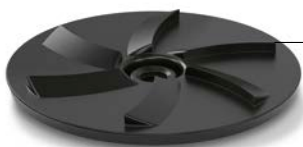

* Unverbindliche Preisempfehlung inkl. 19% MwSt. ⁹⁾ Voraussichtlich verfügbar ab März 2021. Bitte beachten Sie, dass die Autoscheibe und die Abtragsscheibe des EDI 4 regelmäßig von Schmutz befreit werden sollte.