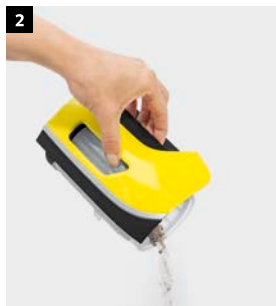

1 Flexibles Gelenk
Leichtes Manövrieren und Unterfahren.

2 Beutelloses Filtersystem
Mit integrierter Filterreinigung.

3 Platzsparendes Design
Kompaktes Design für optimale Verstaubarkeit.

4 Verstaung auf engstem Raum
Mehr Stauraum für andere Dinge.