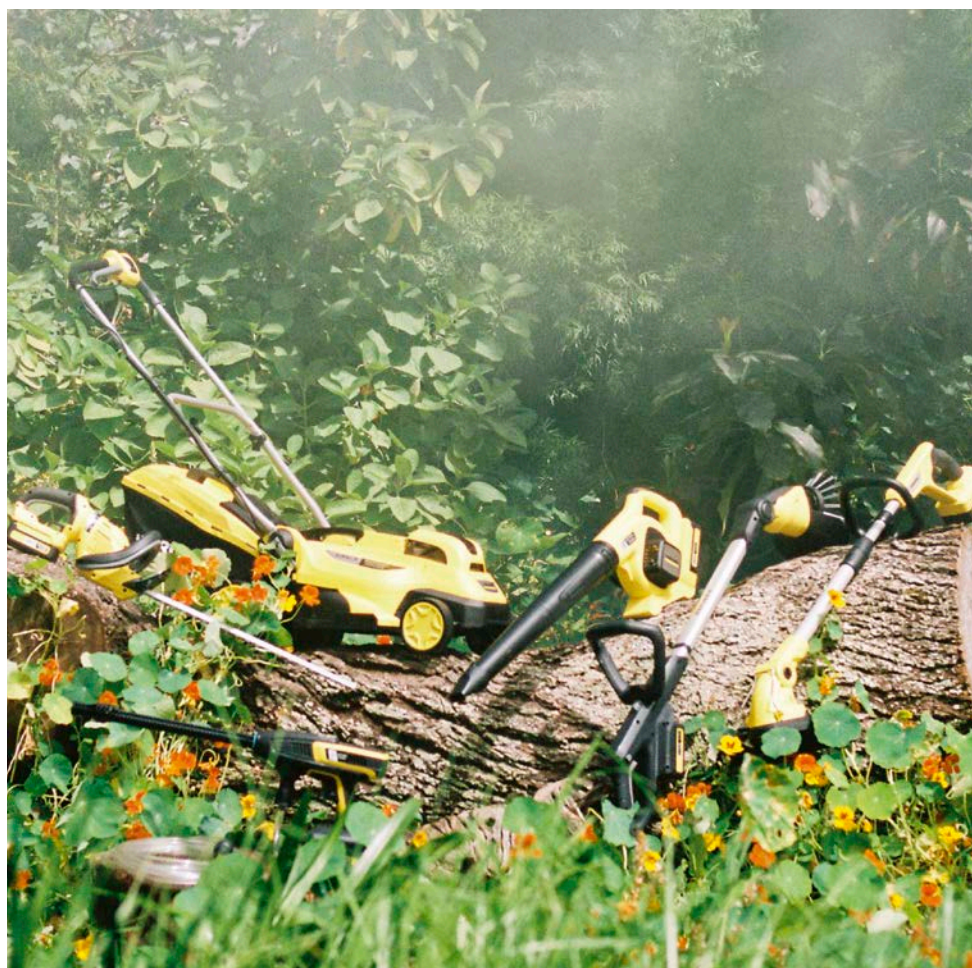

ALLES IM GRÜNEN BEREICH!