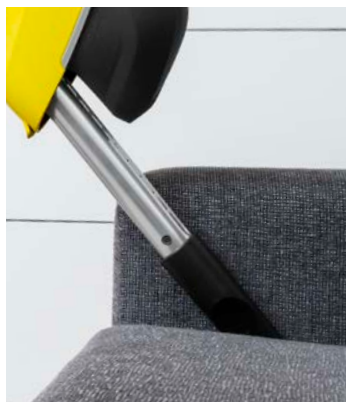

98 Multifunktionale Sauger

112 Geräteübersicht

116 Zubehör und
Reinigungsmittel

SUPERKRÄFTE. FÜR ALLE.

#BringBackTheWOW.

» Je weniger Platz der Staubsauger braucht, desto besser. Der ultrakompakte VC 5 oder sein kabelloser Bruder VC 5 Cordless sind beim Reinigen ganz groß. Dafür zum Verstauen ganz klein. ◀