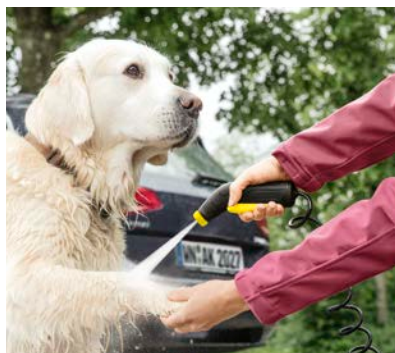

#BringBackTheWOW.