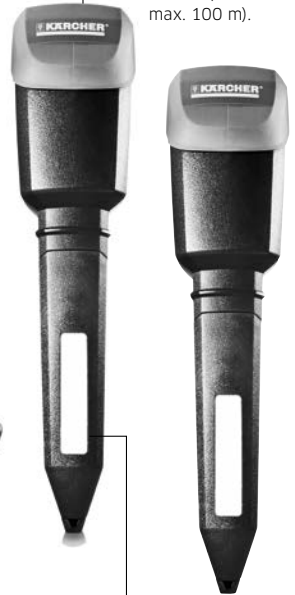

Inkl. 2 programmierbarer Wasserausgänge

Inkl. 2 Funkfeuchtigkeitssensoren
(pro Ausgang 1 Sensor)

Bestell-Nr.: 2.645-214.0

Preis in €*: 179,99

Komfortables Handling

Dank abnehmbarer Bedieneinheit mit großem Display.

Einfache Programmierung

Über Tasten an der Bedieneinheit. Intuitive Menüführung.

Zeit sparen

Automatische Bewässerung je nach Einstellung bis zu 2-mal täglich.

Kabellose Funktechnologie

Alle 30 Minuten melden die Sensoren den Feuchtigkeitsgehalt an die Displayeinheit (Reichweite: max. 100 m).

Getrennte Bewässerungszonen

Aufgrund von 2 individuell programmierbaren Wasserausgängen.

Bedarfsgerecht bewässern

Automatischer Bewässerungsstart, sobald die Bodensensoren eine zu geringe Bodenfeuchte messen.

* Unverbindliche Preisempfehlung inkl. 19% MwSt.