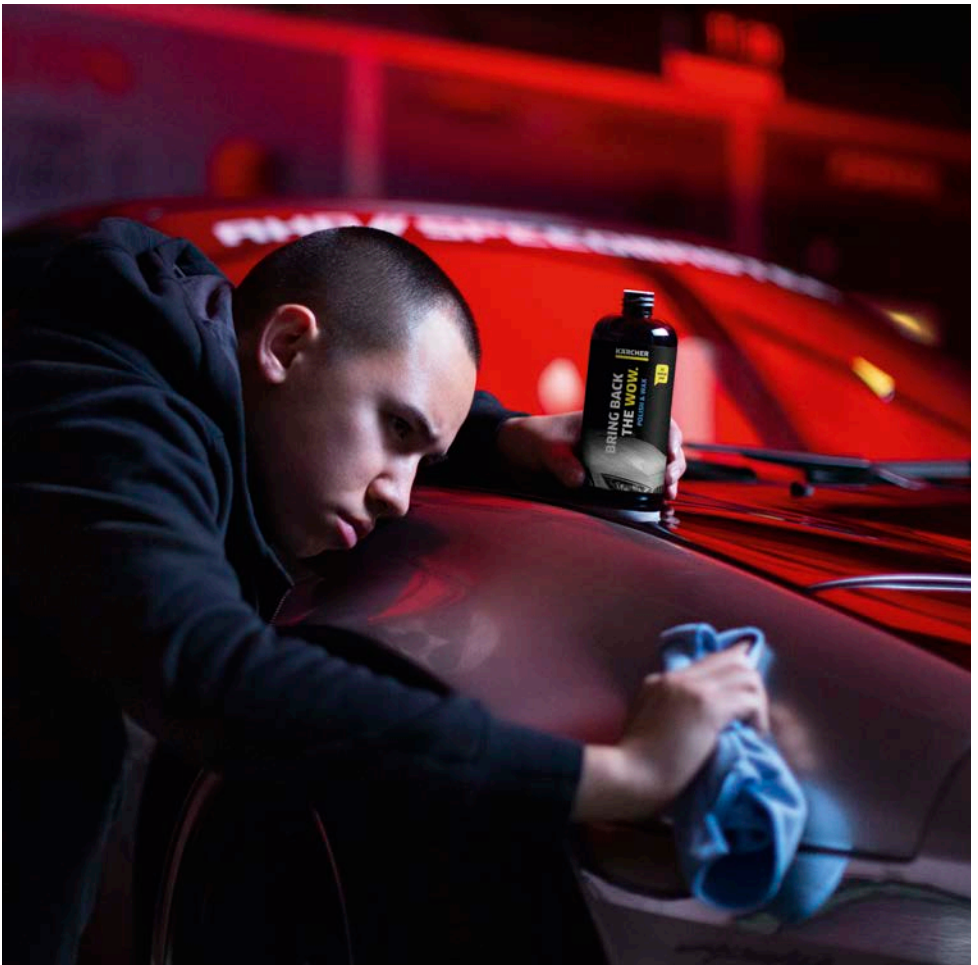

* Unverbindliche Preisempfehlung inkl. 19% MwSt.

BRING BACK THE WOW TO YOUR BABY!

#BringBackTheWOW.

»Kärcher steigert den Luxus - mit hochwertigen Produkten für exquisite Ergebnisse.«

Super sauber.

Ein frisch geputztes Auto fährt gefühlt besser. Weil es wie neu aussieht, angenehm riecht und tatsächlich auch länger hält. Denn Verschmutzungen verursachen nicht nur eine schlechte Optik, sie schaden auf Dauer dem Fahrzeug. Für glänzende Optik und langanhaltende Pflege gibt es die bewährten Kärcher Reinigungs- und Pflegemittel. Die wirken. Lang.