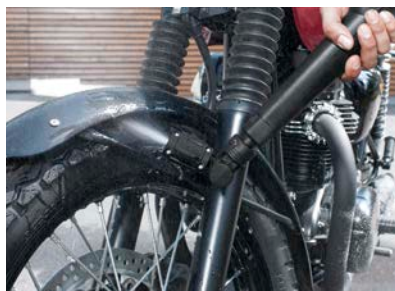

#BringBackTheWOW.