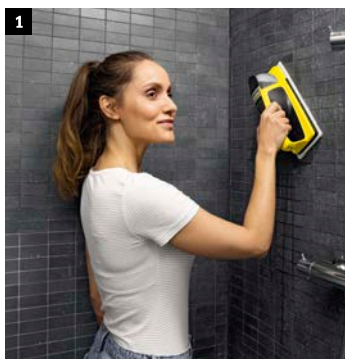

VORTEILE, DIE DEN UNTERSCHIED MACHEN.

- Vibrationsfunktion löst den Schmutz zuverlässig, gründlich und mühelos.
- Automatische Befeuchtung der Fläche während der Reinigung.
- Vier Reinigungstücher für eine Vielzahl von Reinigungsaufgaben.