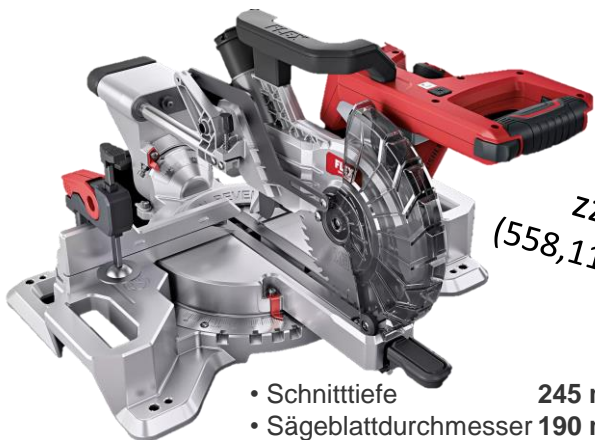

### Akku Säbelsäge RS 25 18.0-EC C

- Leerlaufhubzahl
- Hub
- Max. Materialstärke Holz
- Gewicht
- Artikel-Nr.:

0 – 3000 U/min  
 25 mm  
 210 mm  
 1,9 kg  
 530.372

189,00 € zzgl. MwSt  
 (224,91 € inkl. MwSt)

### Akku Kapp-Zugsäge SMS 190 18.0-EC

- Schnitttiefe
- Sägeblattdurchmesser
- Gewicht
- Artikel-Nr.:

469,00 €  
 zzgl. MwSt  
 (558,11 € inkl. MwSt)